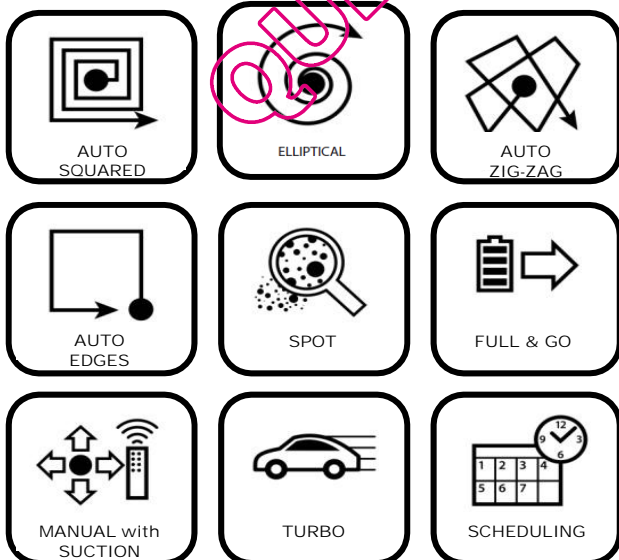

ENGINEERED AROUND YOU

Batteries inclus

INFO VOICE DUST SENSOR

- ✓ AAI™ Navigation Infrarouge
- ✓ Dust Sensor
- ✓ Info Voice Technology
- ✓ 9 Cleaning programs
- ✓ TOTAL CARE Meubles et sol
 - Capteurs anti choc
 - Vrai pare-choc en caoutchouc
 - Cireuse
- ✓ LCD display avec auto-diagnostic
- ✓ Touches de contrôle sensitive
- ✓ 2 brosses coins
- ✓ RADIO Télécommande
- ✓ Autonomie: 120 min
- ✓ Planning hebdo et journalier
- ✓ Deux vitesses
- ✓ Filtre HEPA
- ✓ Très silencieux : 60 dBA
- ✓ Capteurs anti-chut
- ✓ Retour automatique à la base Base
- ✓ 2 murs Virtuels*

CODES	
CODE PRODUIT	39000971
CODE EAN	8016361856325
EMBALLAGE	
PCS DANS bte MASTER	1/4
DIMENSIONS EMBALLAGE (mm)	490 x 155 x 415

ENGINEERED AROUND YOU

9 PROGRAMMES

ACCESSOIRES INCLUS

Brosse nettoyage	Y
Barrière virtuel	Y, 2pcs
Télécommande	Y - V3
Brosse coin supplémentaire	Y, 2pcs
Support lingette sol	Y
Lingette sol	Y
Support lingette sol suppl.	Y, 3 pcs
Filtre pre moteur suppl.	Y - HEPA, 2 pcs