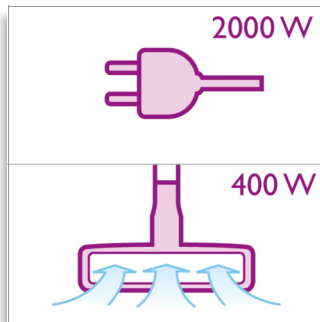

Points forts

Moteur de 2 000 watts

Le moteur performant de 2 000 watts génère une puissance d'aspiration maximale de 400 watts, pour un nettoyage parfait.