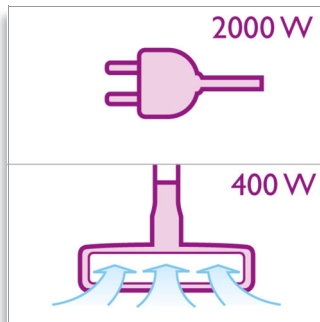

Points forts

Moteur de 2 000 watts

Le moteur performant de 2 000 watts génère une puissance d'aspiration maximale de 400 watts, pour un nettoyage parfait.