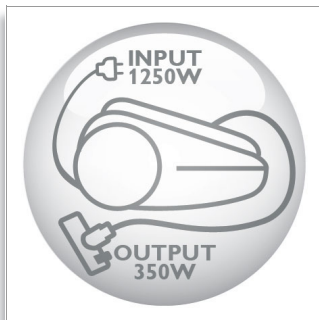

Points forts

Nouveau moteur HD de 1 250 watts

Extrêmement efficace, le moteur de 1 250 W HD (High Density : haute densité) génère une puissance d'aspiration maximale de 350 W, économisant 30 % d'énergie sans sacrifier ses performances.