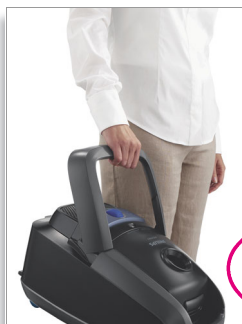

Poignée Confort-Contrôle

Cette poignée ergonomique vous évite de vous fatiguer les poignets. Elle vous offre une maniabilité sans effort avec une seule main. Facilitez-vous le ménage !

Poignées de transport confortables

Brosse Super Parquet

La brosse Super Parquet vous permet de nettoyer parfaitement les sols durs de tous types en un seul passage, sans risque de les abîmer. Grâce à la capacité d'absorption des patins en microfibre et à la puissance de l'aspirateur, vous obtenez des résultats incroyables sans même utiliser de produits abrasifs ni de brosses.