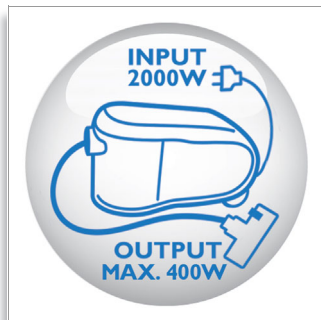

Points forts

Moteur de 2 000 watts

Cet aspirateur est doté d'un moteur de 2 000 watts générant une puissance d'aspiration maximale de 400 watts, pour un nettoyage absolument parfait.